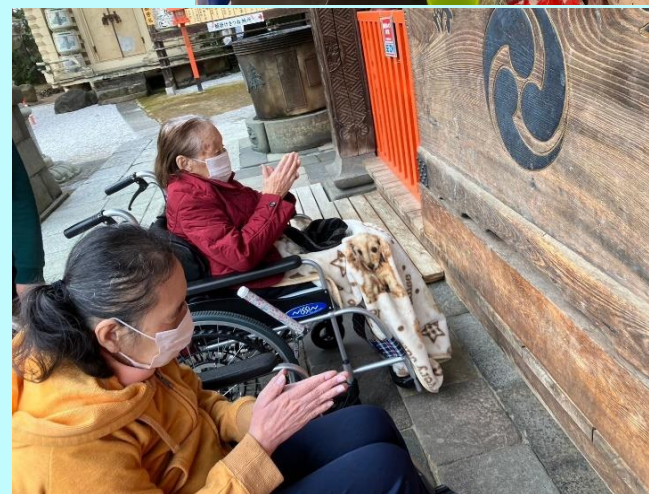

みかんの花お便り

令和 6年
2月号

皆様の日頃よりのご愛好に心から感謝申し上げます。満足して頂けるサービスをご提供出来るようにより一層精進して参りますので、今後ともご指導ご鞭撻のほどよろしくお願い申し上げます。
末筆ながら、皆様のますますのご健康をお祈りいたしております。

日頃の様子

行事
お正月に因んで

来月の予定

☆桃の節句行事

桃の節句はひな壇飾って美味しい物を食べましょう(笑)